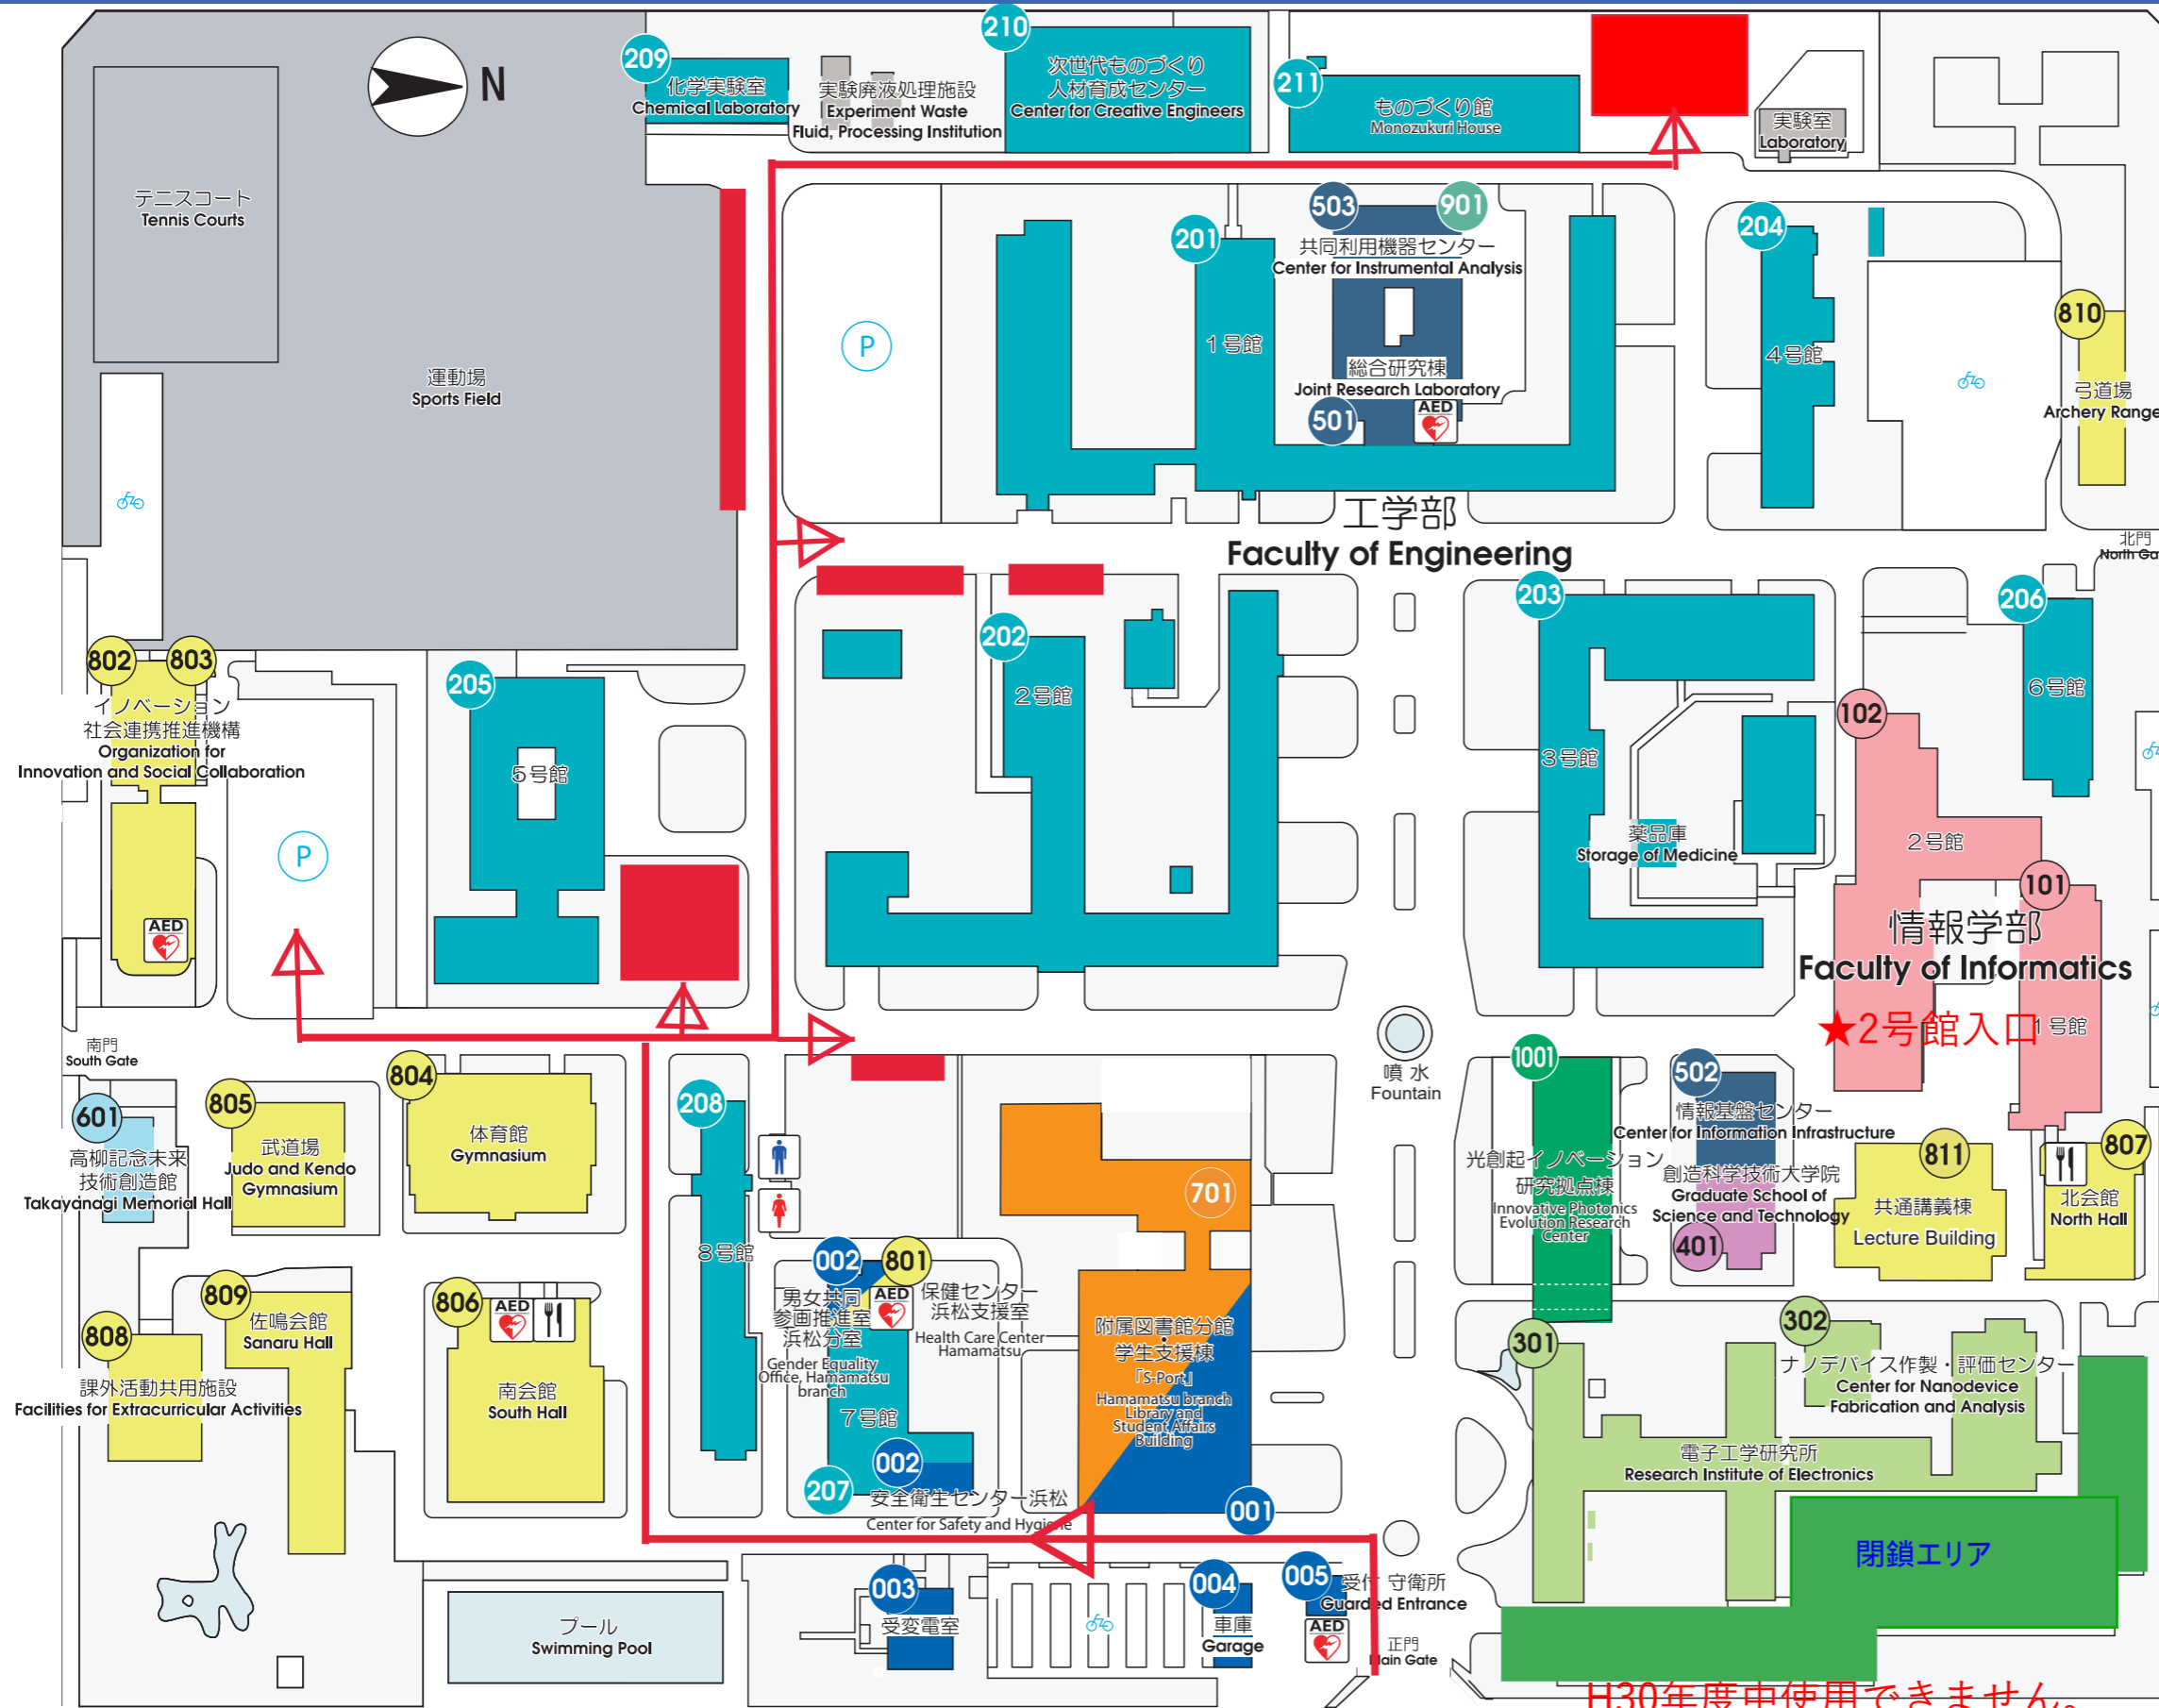

自動車駐車場（追加分）

閉鎖エリア

浜松キャンパス構内案内図

Shizuoka University Hamamatsu Campus Guide

自動車の導線

事務局 Administration Bureau	
001	浜松キャンパス事務局 浜松総務課 大学院博士課程係 ☎1350 浜松教務課 情報学部教務係 ☎1511 工学部教務係 ☎1010 共通教育係 ☎1006 浜松学生支援課 学生支援係 ☎1011 留学生係 ☎1014 就職支援係 ☎1742
002	安全衛生センター浜松 Center for Safety and Hygiene 男女共同参画推進室浜松分室 Gender Equality Office, Hamamatsu branch
003	受変電室
004	車庫 Garage
005	受付 守衛所 Guarded Entrance ☎1111
情報学部 Faculty of Informatics	
101	情報学部1号館
102	情報学部2号館
工学部 Faculty of Engineering	
201	工学部1号館
202	工学部2号館
203	工学部3号館
204	工学部4号館
205	工学部5号館
206	工学部6号館
207	工学部7号館
208	工学部8号館
209	化学実験室 Chemical Laboratory
210	次世代ものづくり人材育成センター Center for Creative Engineers
211	ものづくり館 Monozukuri House
電子工学研究所 Research Institute of Electronics	
301	電子工学研究所 Research Institute of Electronics
302	ナノデバイス作製・評価センター Center for Nanodevice Fabrication and Analysis
創造科学技術大学院 Graduate School of Science and Technology	
401	創造科学技術大学院 Graduate School of Science and Technology
総合研究棟・共同教育研究施設 Institute for Joint Research and Education	
501	総合研究棟 Joint Research Laboratory
502	情報基盤センター Center for Information Infrastructure Hamamatsu Office
503	浜松キャンパス共同利用機器センター Hamamatsu Campus Center for Instrumental Analysis
学内共同利用施設 Joint Research Facilities	
601	高柳記念未来技術創造館 Takayanagi Memorial Hall
附属図書館 University Library	
701	附属図書館浜松分館「S-Port」 University Library Hamamatsu Branch ☎1391
グリーン科学技術研究所 Research Institute of Green Science and Technology	
901	総合研究棟 Joint Research Laboratory
光創起イノベーション研究拠点 Innovative Photonics Evolution Research Center	
1001	光創起イノベーション研究拠点棟 Innovative Photonics Evolution Research Center

803	博士キャリア開発支援センター Center for Doctor Career Development テニュアトラック支援室 Tenure Track Support Office
804	体育館 Gymnasium
805	武道場 Judo and Kendo Gymnasium
806	南会館 (生協売店・食堂) South Hall

807	北会館 (生協売店・食堂) North Hall
808	課外活動共用施設 Facilities for Extracurricular Activities
809	佐鳴会館 Sanaru Hall
810	弓道場 Archery Range
811	共通講義棟 Lecture Building